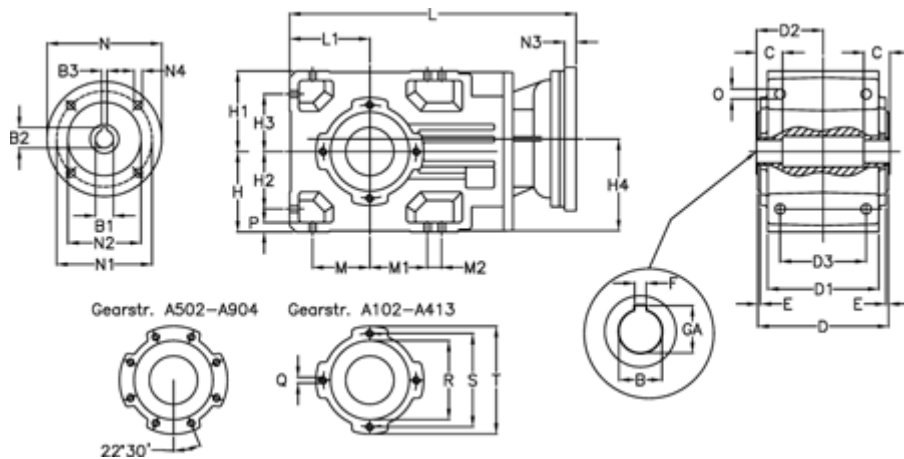

Article number: 296003515063230
 Description: Bevel helical gearbox
 A353UH40-150,6-P80B5

Measures

B = 40	D3 = 135	H3 = 73.0	N1 = 165	S = 130
B1 = 19	Description = A353 UH40-xx P80 B5	H4 = 114.0	N2 = 130	T = 150
B2 = 21.8	E = 3.5	L = 436.5	N3 = 4	
B3 = 6	F = 12	L1 = 100	N4 = M10x12	
C = 70	GA = 43.3	M = 73.0	O = 12.0	
D = 173	H = 100	M1 = 73.0	P = 11	
D1 = 166	H1 = 100	M2 = 11	Q = M10x17	
D2 = 88.5	H2 = 73.0	N = 200	R = 110	